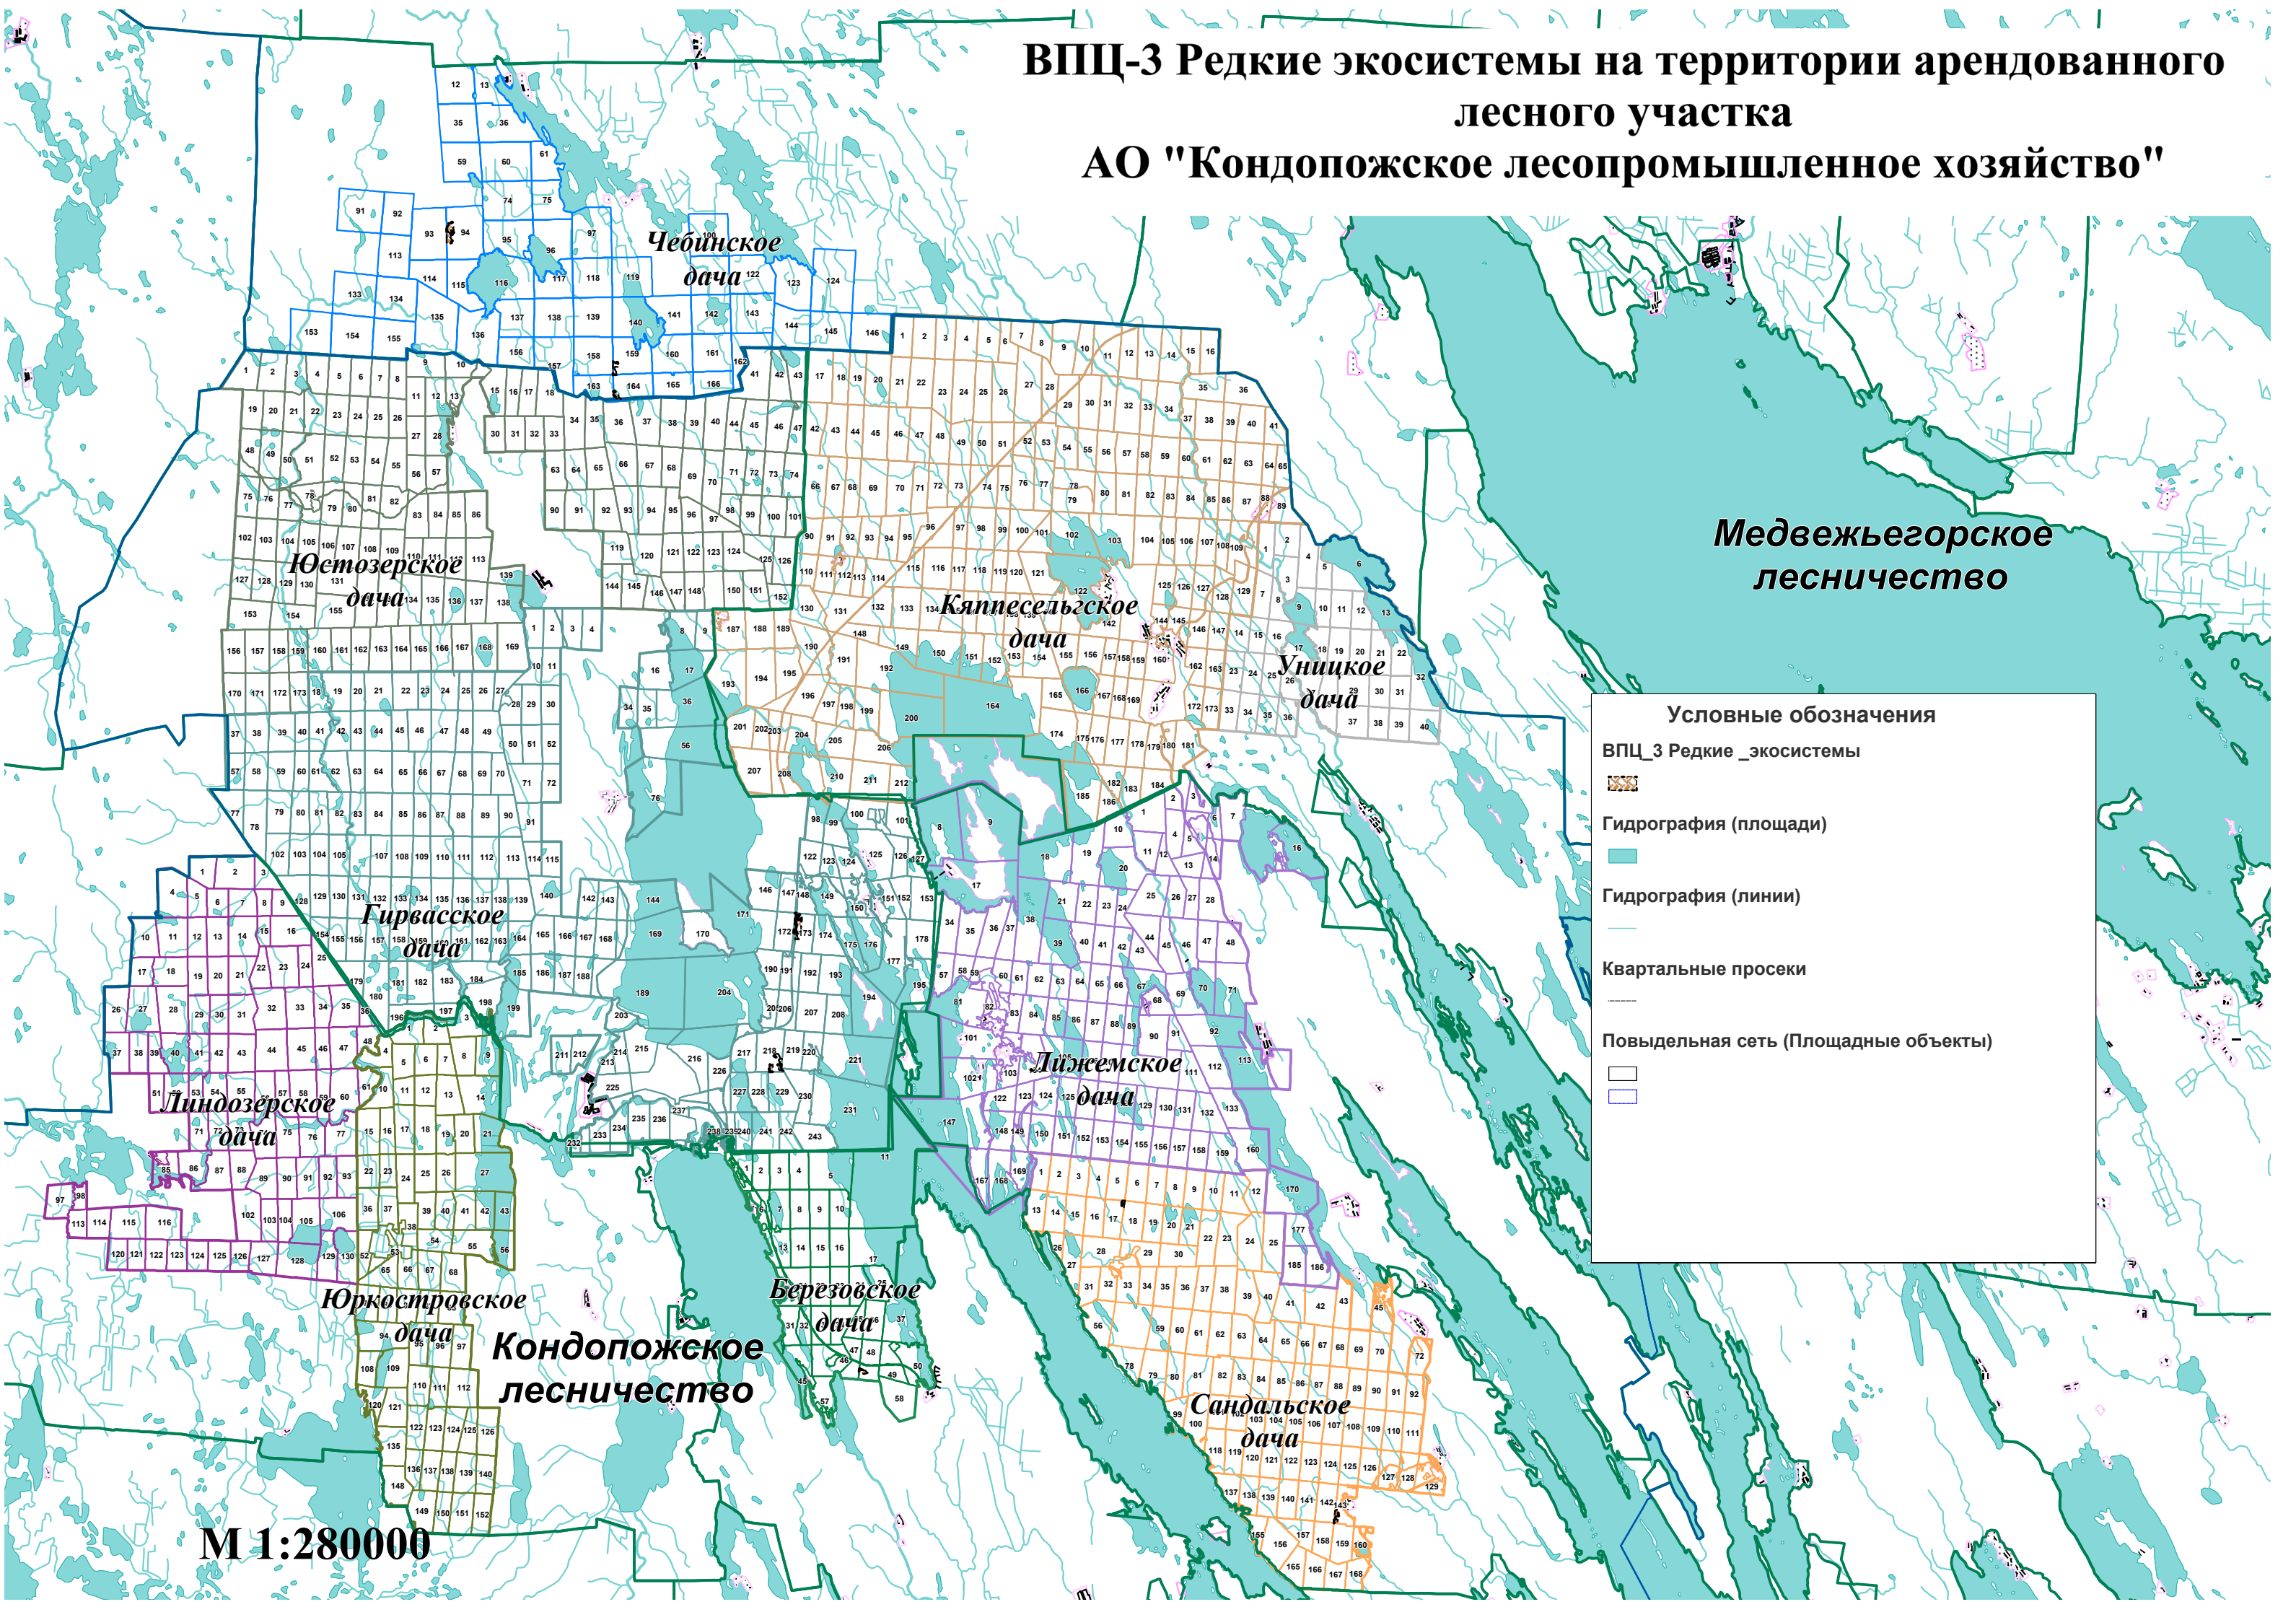

ВПЦ-3 Редкие экосистемы на территории арендованного лесного участка АО "Кондопожское лесопромышленное хозяйство"

Медвежьегорское
лесничество

Кондопожское
лесничество

Условные обозначения

- ВПЦ_3 Редкие _экосистемы
- Гидрография (площади)
- Гидрография (линии)
- Квартальные просеки
- Повыделенная сеть (Площадные объекты)